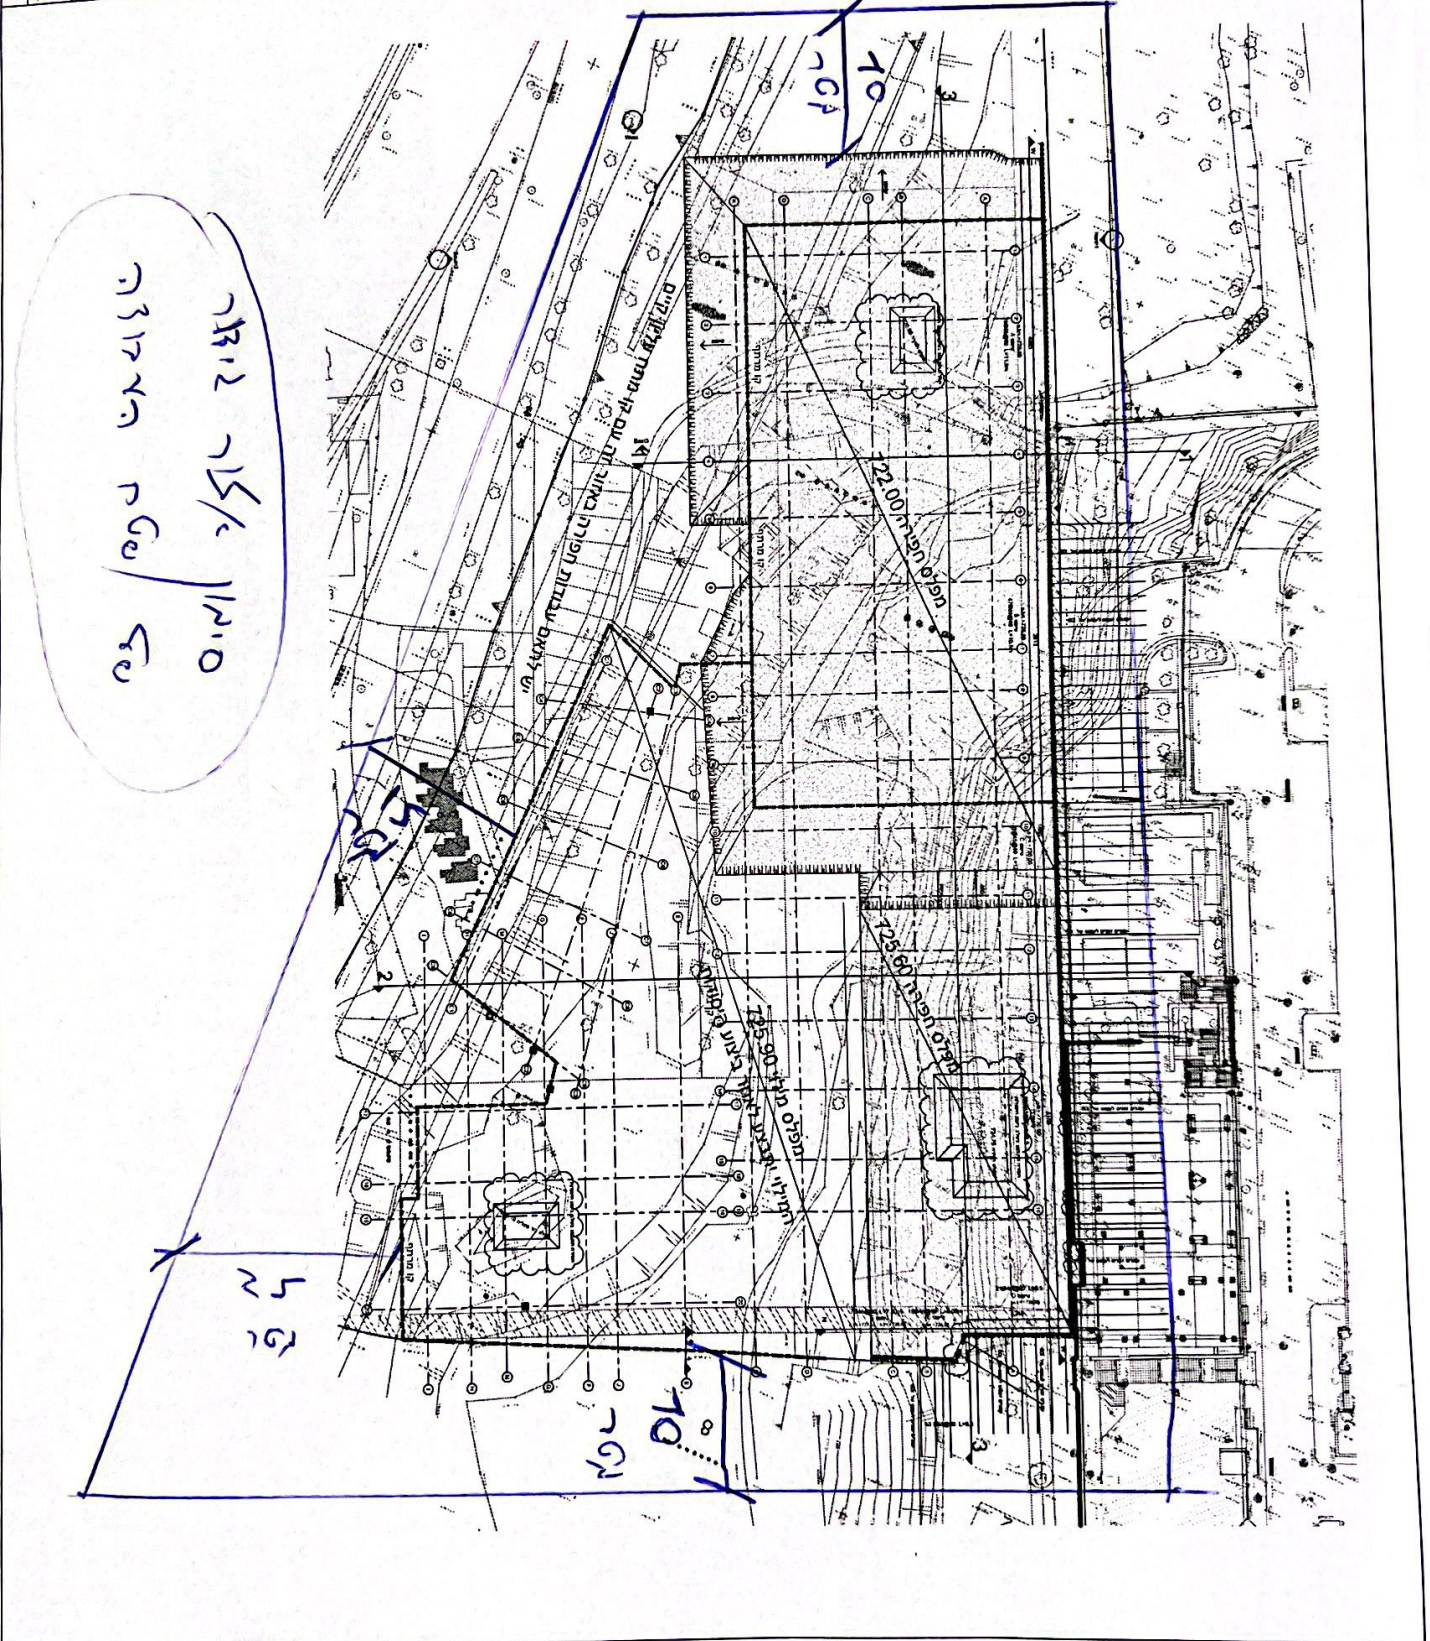

שטח אדמה	10000
שטח בנייה	5000
שטח ירוק	2000
שטח חניה	1000
שטח אחר	2000

שם הפרויקט	פיתוח אזורי מגורים
מספר התוכנית	10000
תאריך	2011
מסלול	0880 01
שם המעורר	שלום הנדסה
שם המעורר	שלום הנדסה
שם המעורר	שלום הנדסה

פרטים כלליים:

מסלול: 0880 01

תאריך: 2011

שם המעורר: שלום הנדסה

שם המעורר: שלום הנדסה

שם המעורר: שלום הנדסה

מסלול 0880 01
 שטח בנייה
 שטח ירוק
 שטח חניה
 שטח אחר