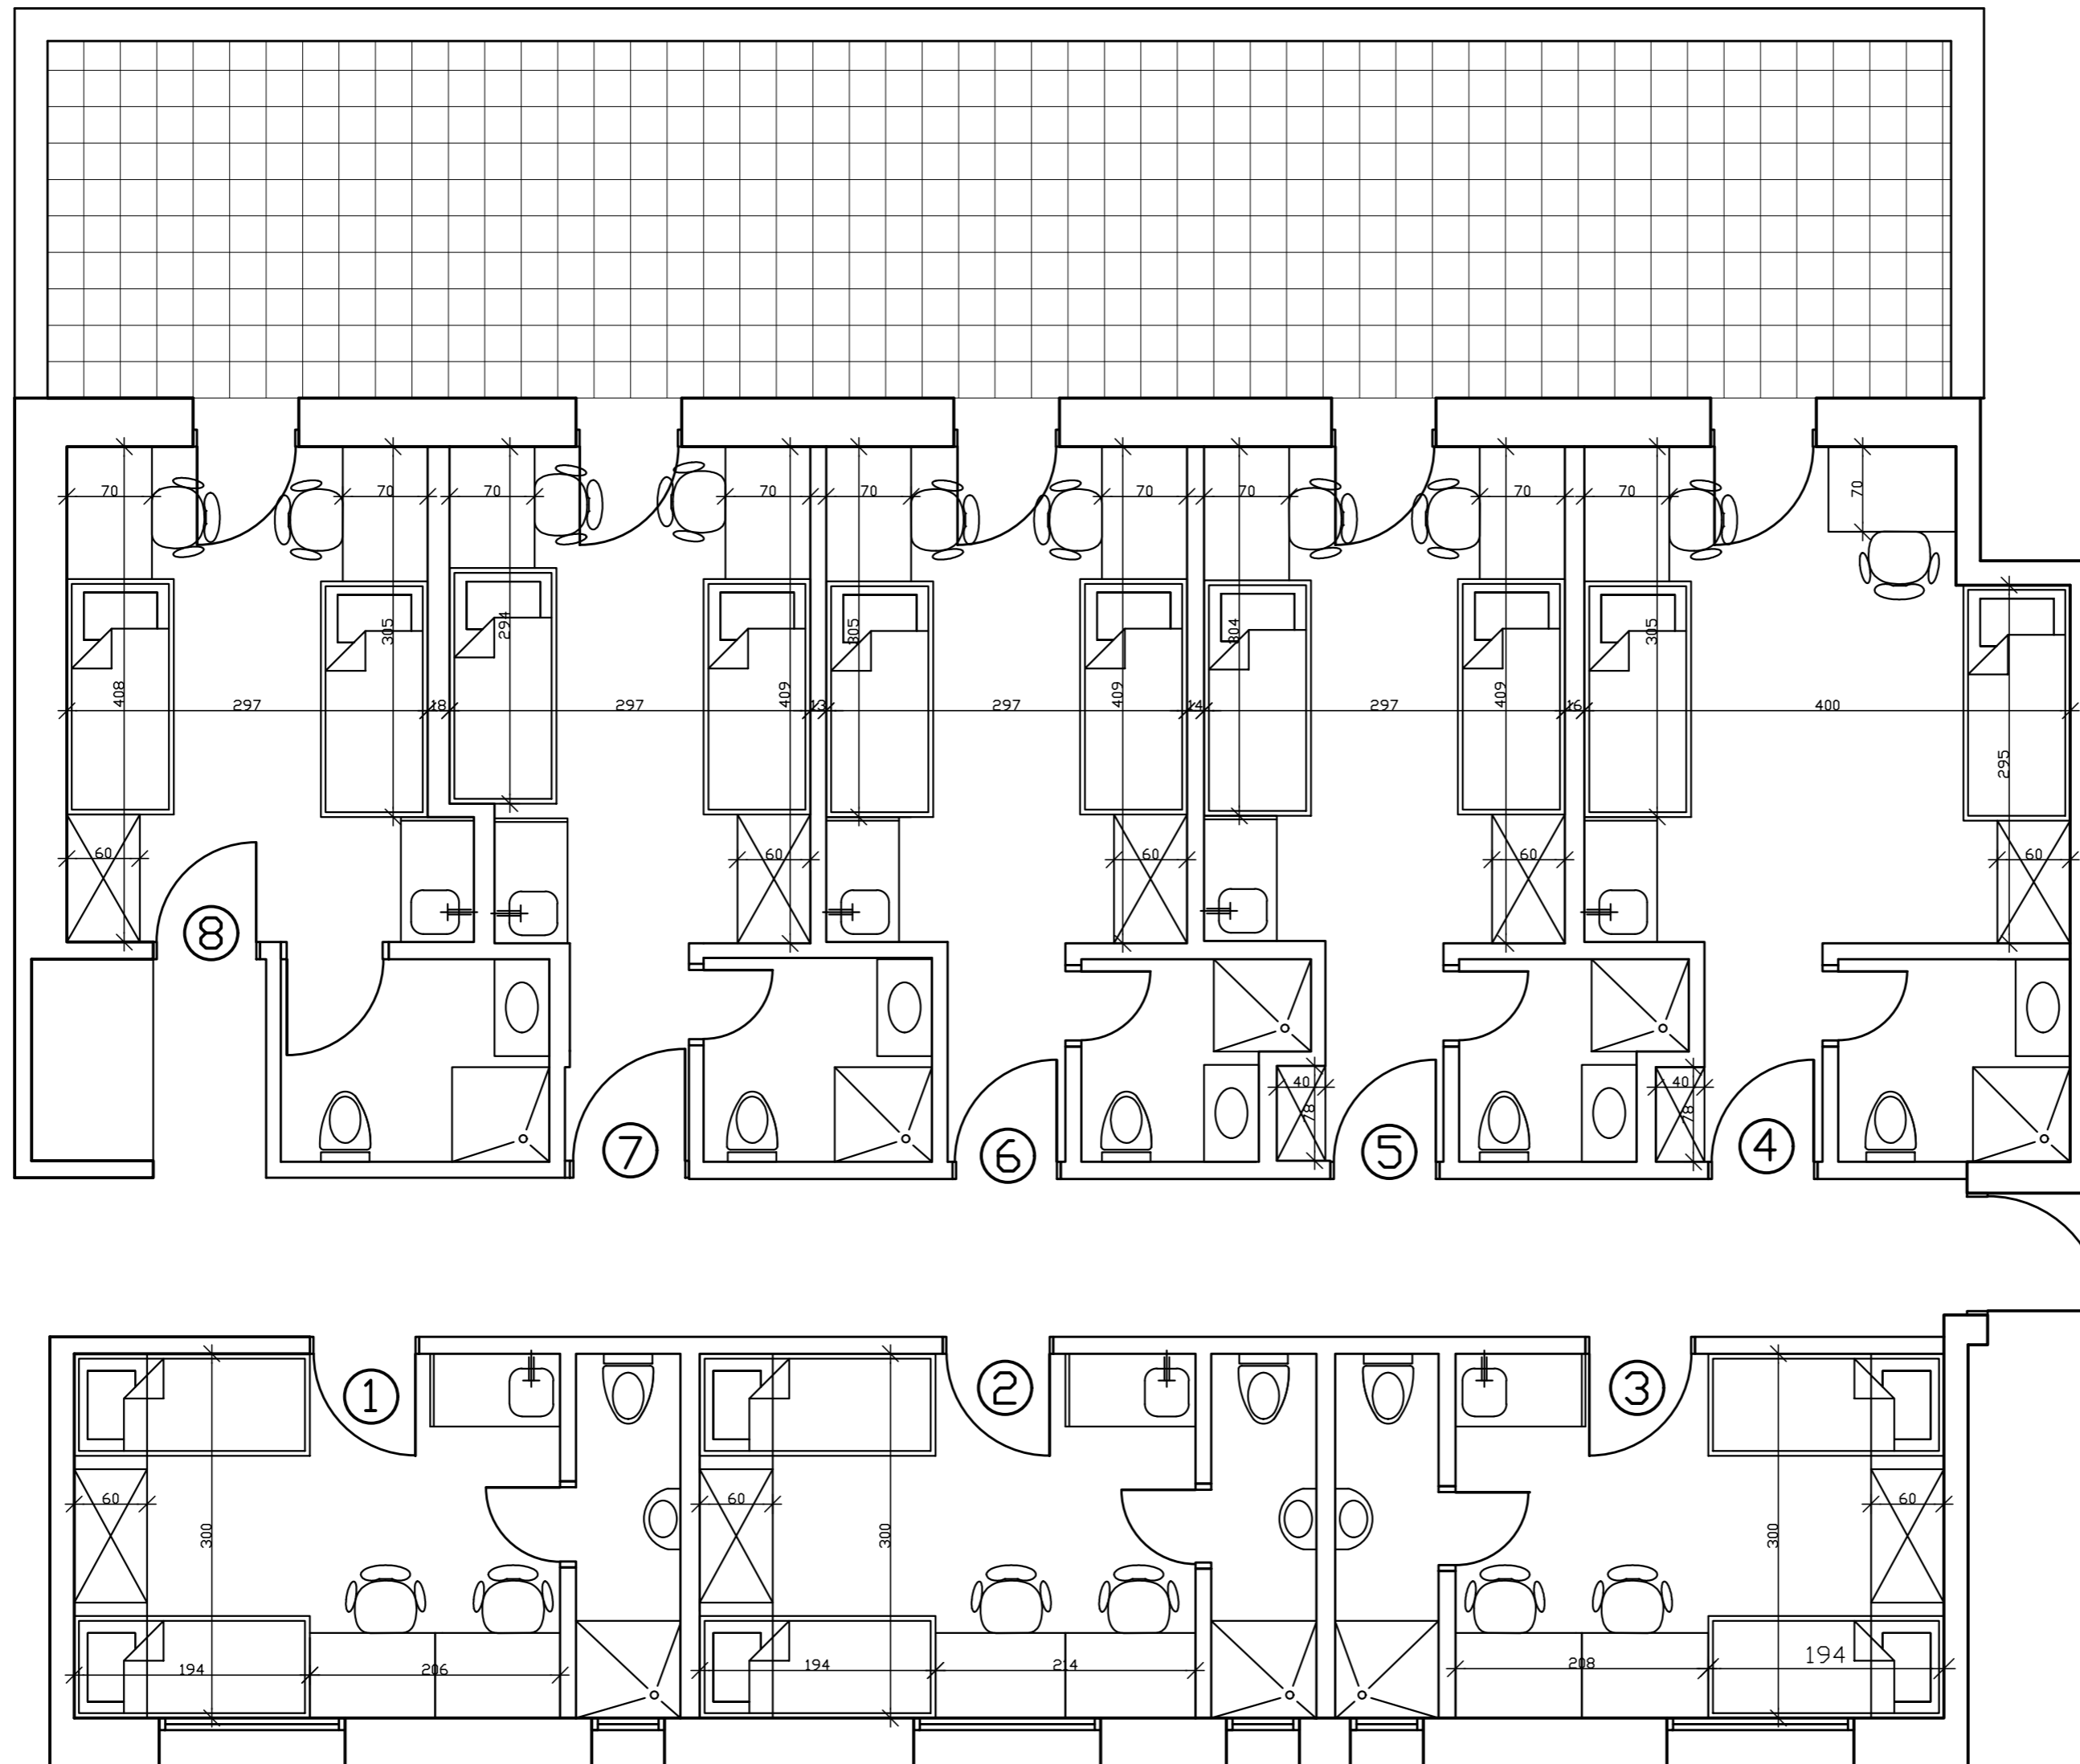

"מרכז אקדמי לב"

ריהוט חדרי סטודנטים

תכנית קומה

קני"מ	תאריך	דף מס'
1:50	1/12/24	2

קומה 4

צד עורף

חותרת המציע

חתימה