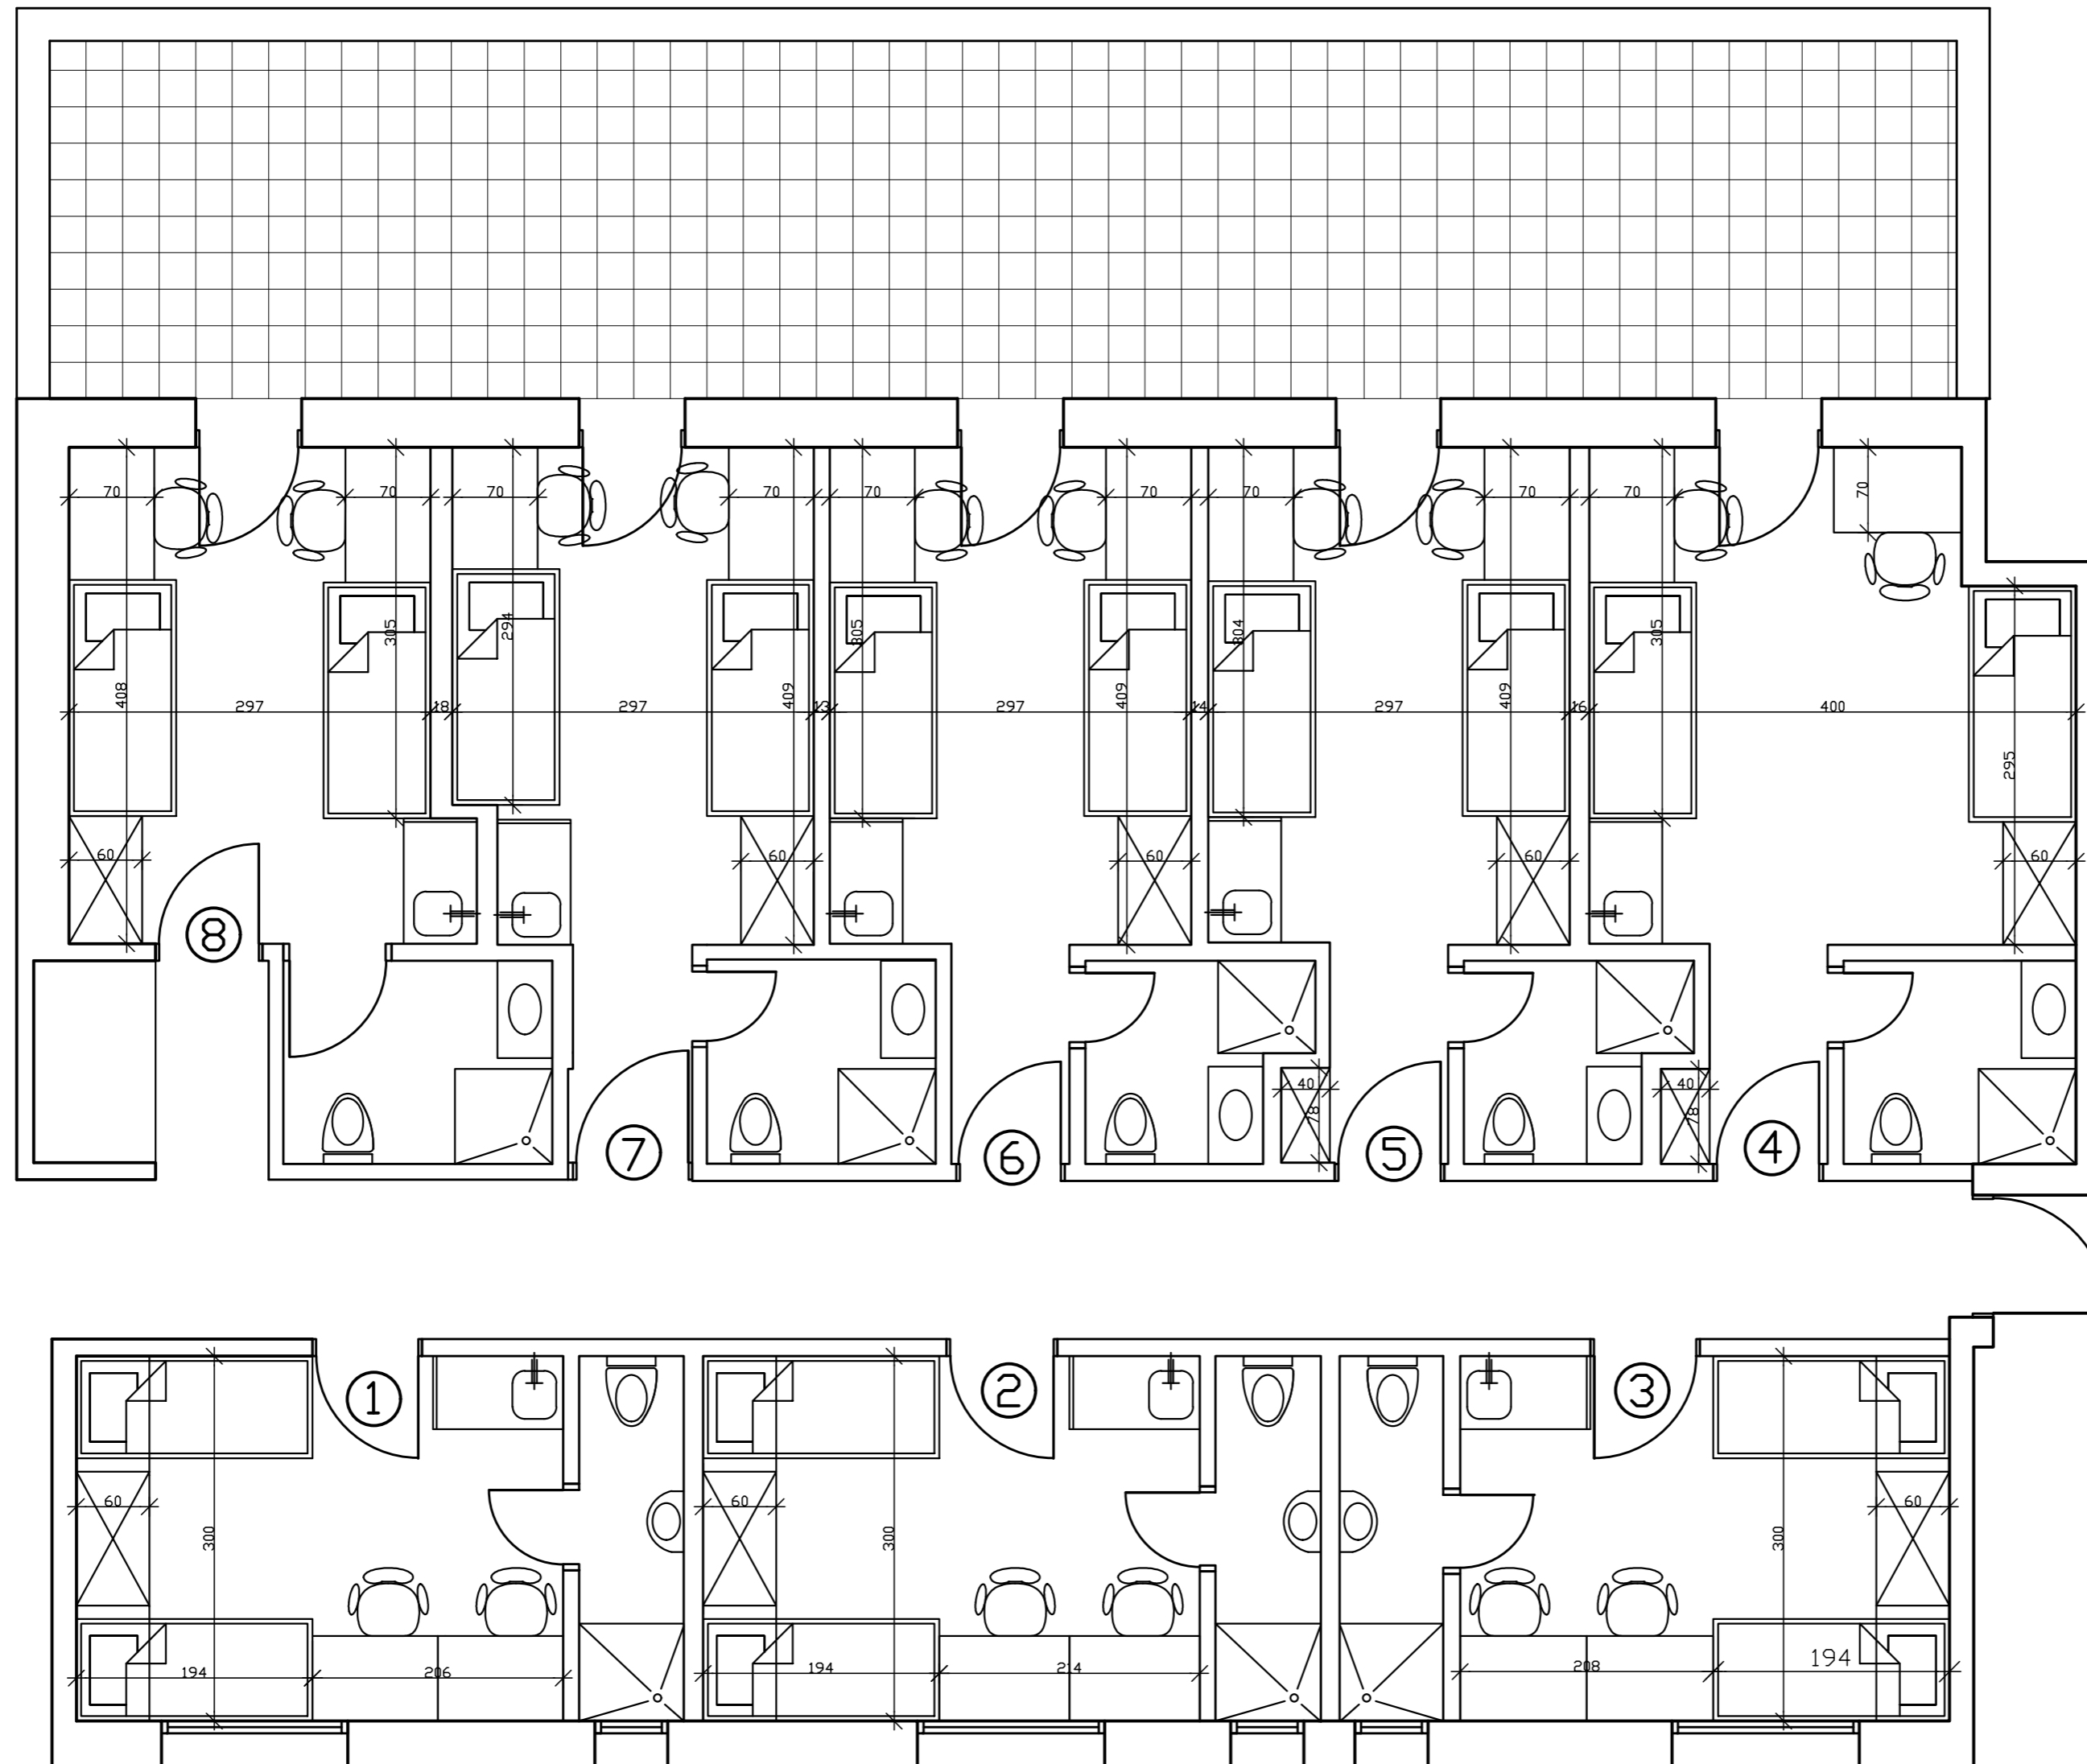

"מרכז אקדמי לב"

ריהוט חדרי סטודנטים

תכנית קומה

קני"מ	תאריך	דף מס'
1:50	1/12/24	2

קומה 4

צד עורף

חותרת המציע

חתימה